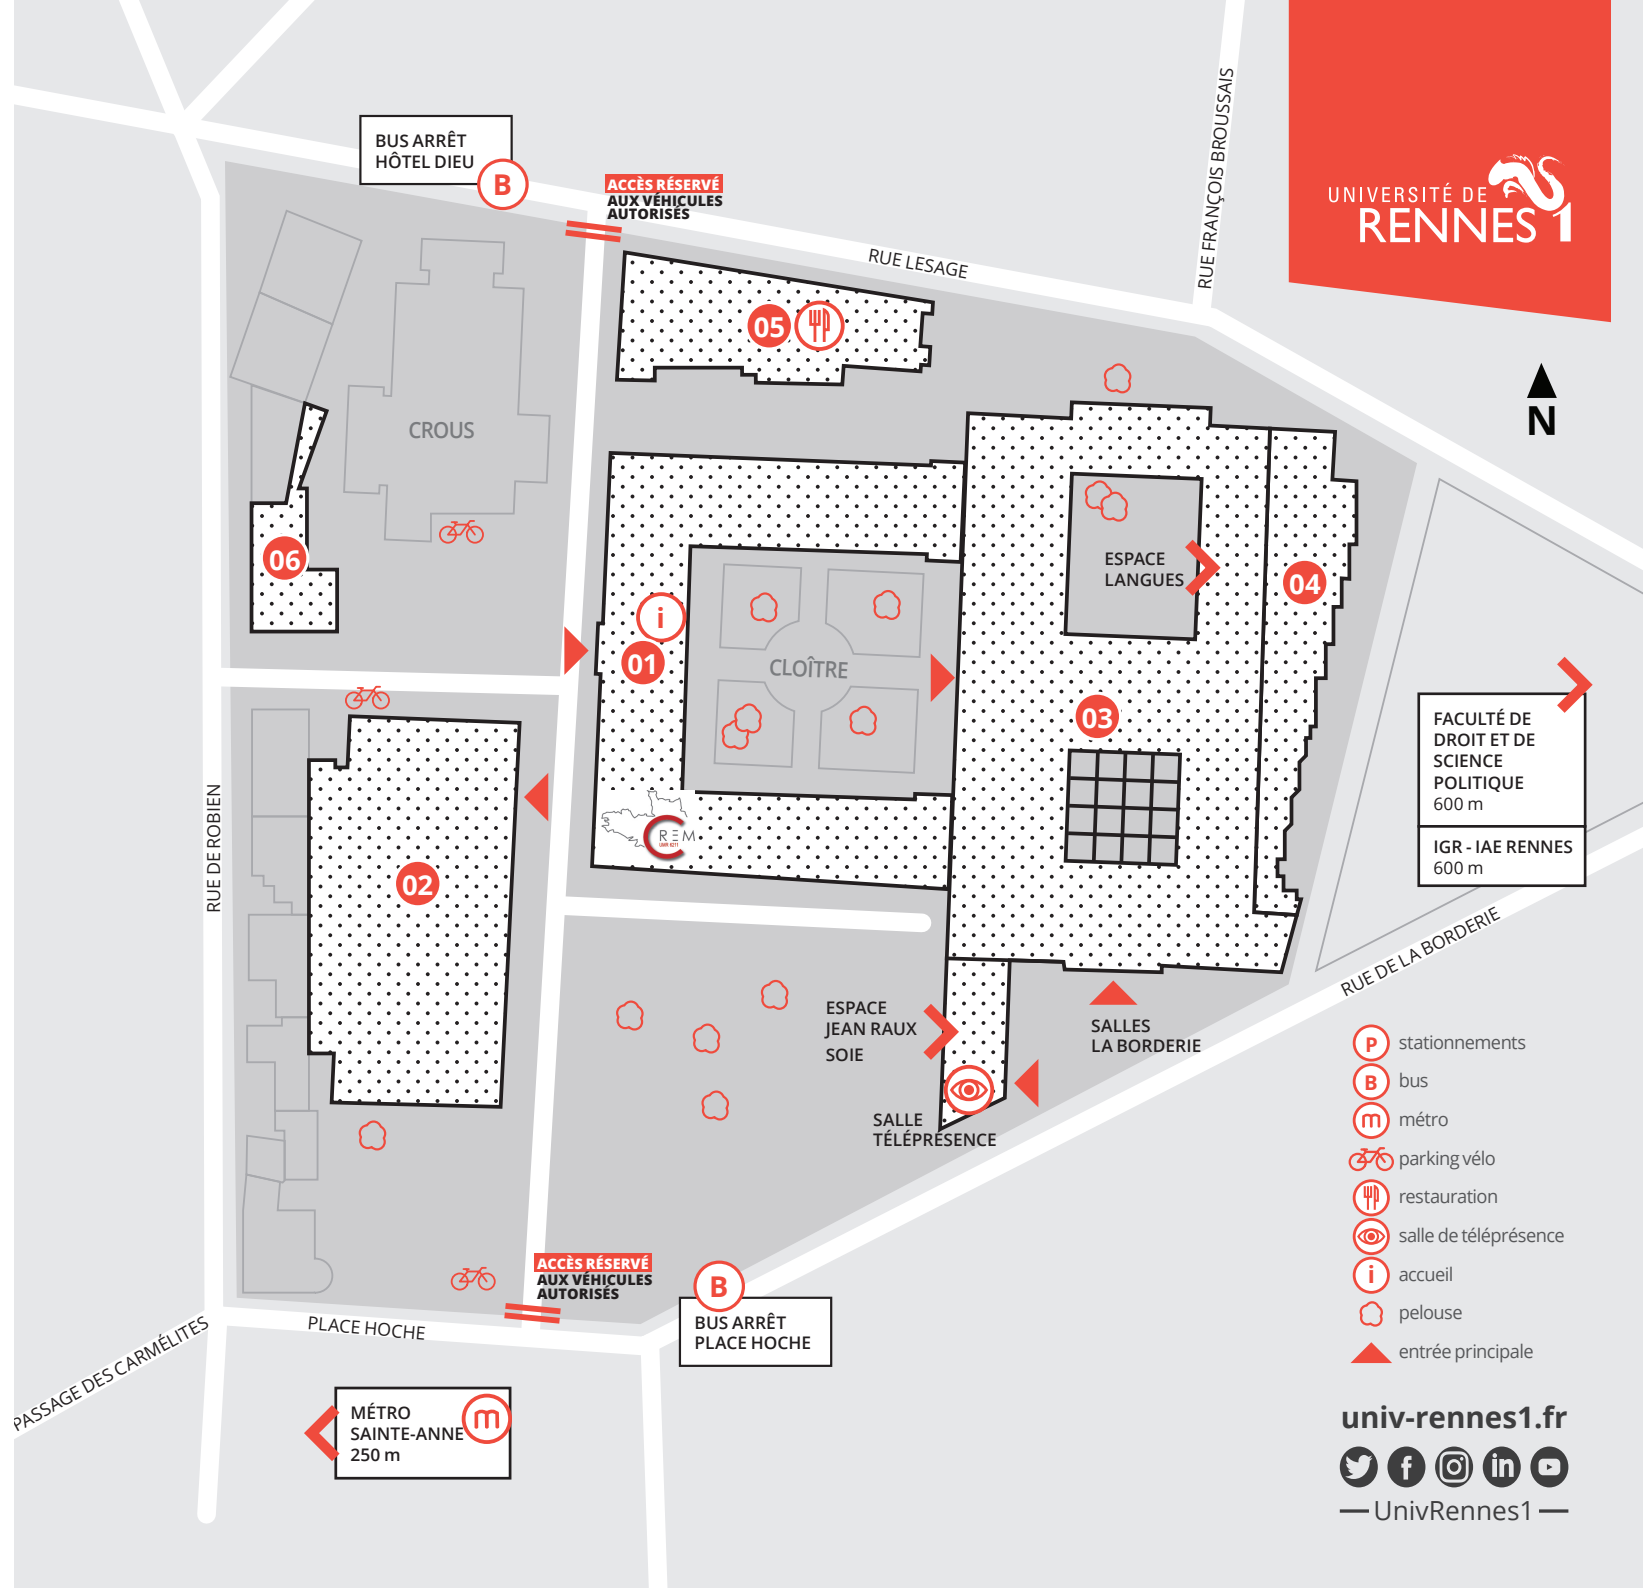

UNIVERSITÉ DE RENNES 1

CAMPUS CENTRE

FACULTÉ DES SCIENCES ÉCONOMIQUES

FACULTÉ DES SCIENCES ÉCONOMIQUES

7 place Hoche, 35000 Rennes

- 01 ACCUEIL**
Amphithéâtre Krier
Amphithéâtre 1 et 2
Scolarité et services administratifs
CREM - Centre de recherche en économie et management - UMR 6211
CREQ - Centre d'études et de recherches sur les qualifications
Associations étudiantes
- 02** Amphithéâtre 3 - 4 - 5
Cafétéria
Associations étudiantes
- 03 BU CENTRE**
Espace Langues
ESPACE JEAN RAUX
SOIE - Service orientation insertion entrepreneuriat
- 04** Magasin - BU Centre
- 05** Brasserie et cafet' Hoche
CROUS Rennes Bretagne
- 06** Espace administratif

Les salles de classes et de TP sont réparties dans les différents bâtiments

UNIVERSITÉ DE
RENNES 1

univ-rennes1.fr

— UnivRennes1 —